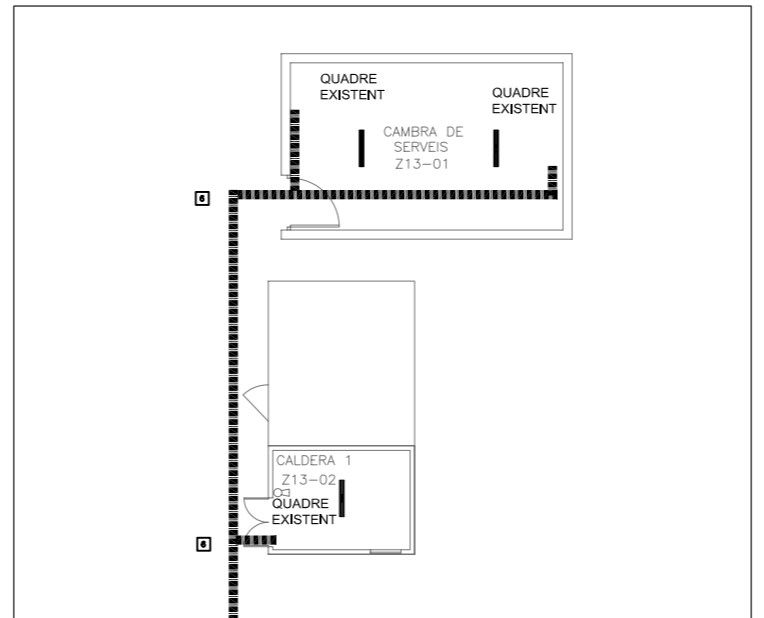

DETALL 1

DETALL 2