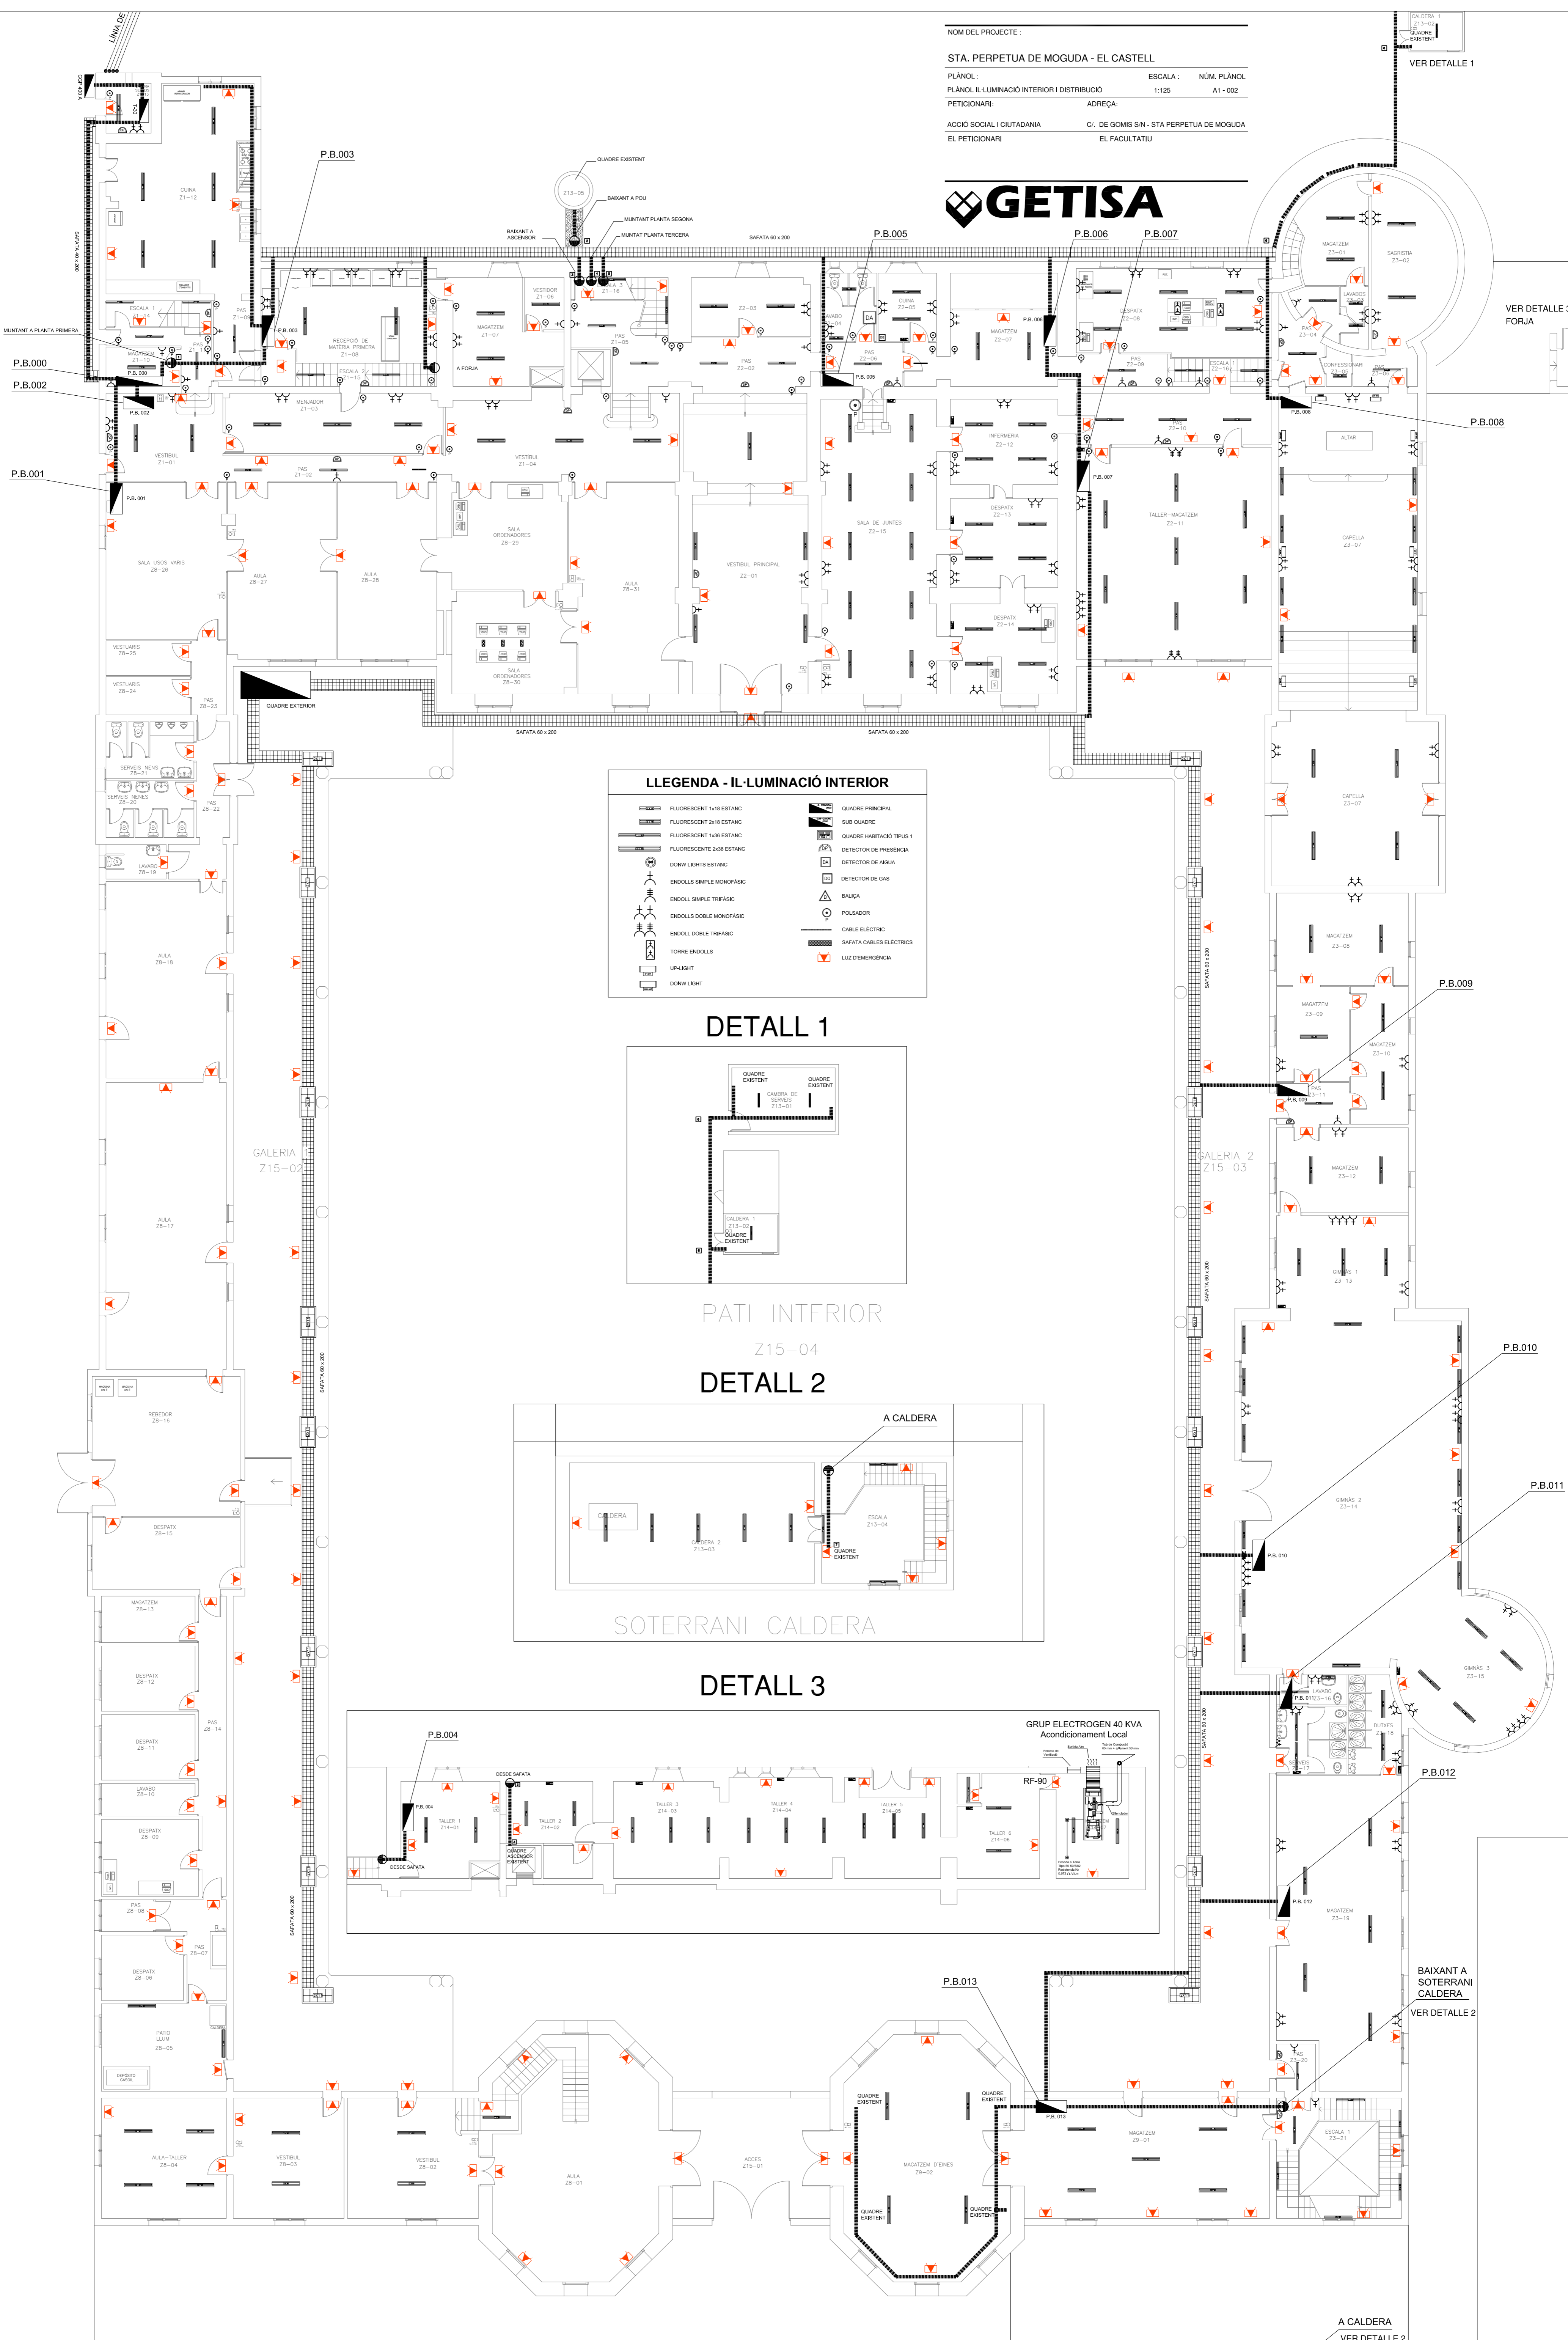

NOM DEL PROJECTE :

STA. PERPETUA DE MOGUDA - EL CASTELL

PLÀNOL : ESCALA : NÚM. PLÀNOL

PLÀNOL IL·LUMINACIÓ INTERIOR I DISTRIBUCIÓ 1:125 A1 - 002

PETICIONARI: ADREÇA:

ACCIO SOCIAL I CIUTADANA C. DE GOMIS S/N - STA PERPETUA DE MOGUDA

EL PETICIONARI EL FACULTATIU

**GETISA**

**LLEGGENDA - IL·LUMINACIÓ INTERIOR**

	FLUORESCENT 1x18 ESTANC		QUADRE PRINCIPAL
	FLUORESCENT 2x18 ESTANC		SUB QUADRE
	FLUORESCENT 1x36 ESTANC		QUADRE HABITABLE TIPUS 1
	FLUORESCENT 2x36 ESTANC		DETECTOR DE PRESENCIA
	DOWN LIGHTS ESTANC		DETECTOR D'AGUA
	ENDOLLS SIMPLE MONOFASIC		DETECTOR DE GAS
	ENDOLL SIMPLE TRIFASIC		BALÇA
	ENDOLLS DOBLE MONOFASIC		FASADOR
	ENDOLL DOBLE TRIFASIC		CABLE ELÈCTRIC
	TORRE ENDOLLS		SAFATA CABLES ELÈCTRICS
	UP-LIGHT		LUZ D'EMERGENCIA
	DOWN LIGHT		

DETALL 1

DETALL 2

DETALL 3

VER DETALLE 1

VER DETALLE 3 FORJA

P.B.009

P.B.010

P.B.011