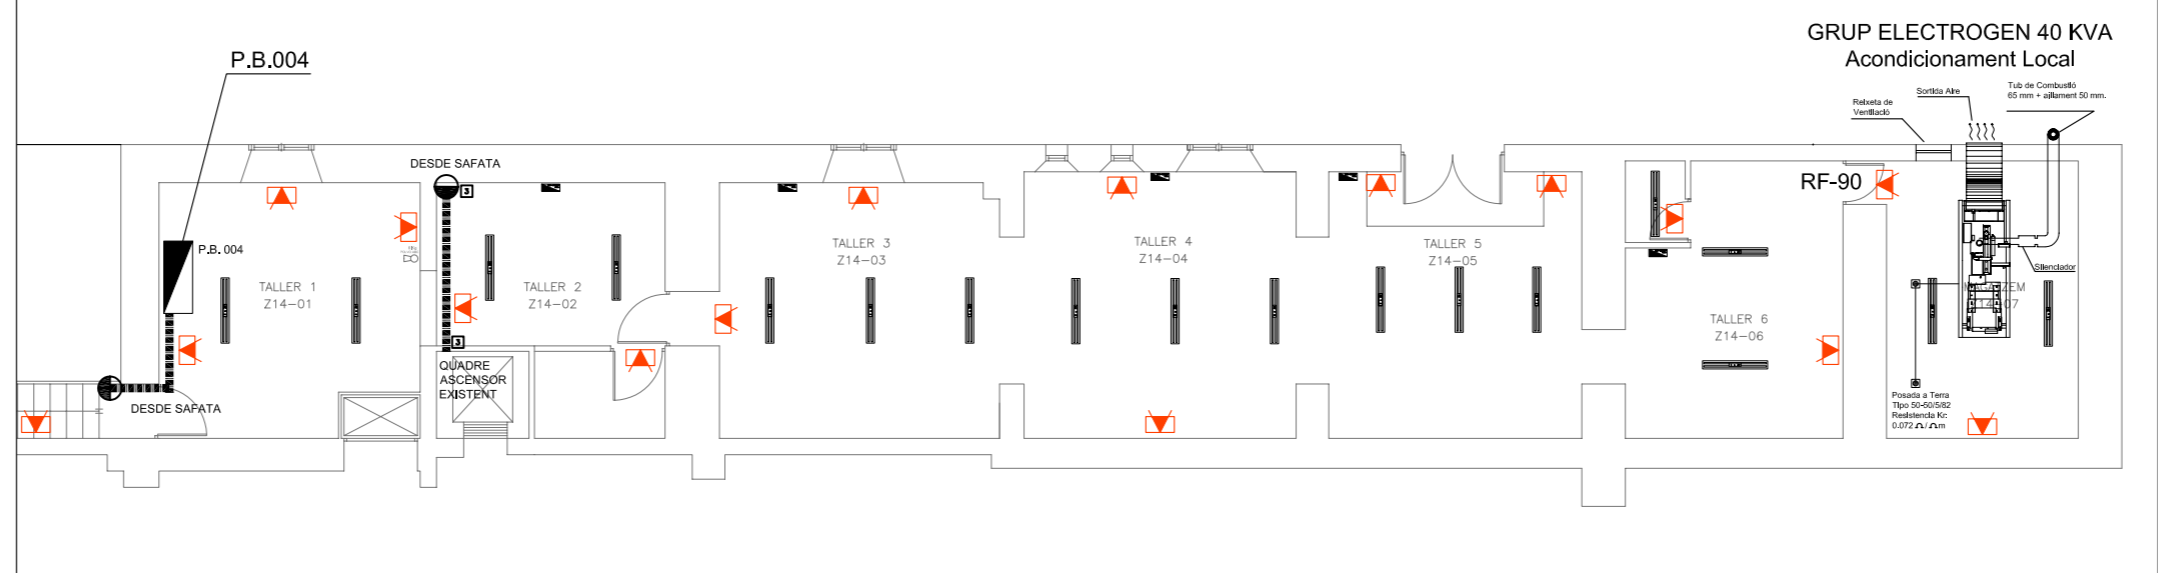

DETALL 3

VER DETALLE 1

VER DETALLE 3 FORJA

P.B.009

P.B.010

P.B.011

P.B.012

P.B.013

BAIXANT A SOTERRANI CALDERA
VER DETALLE 2

A CALDERA
VER DETALLE 2