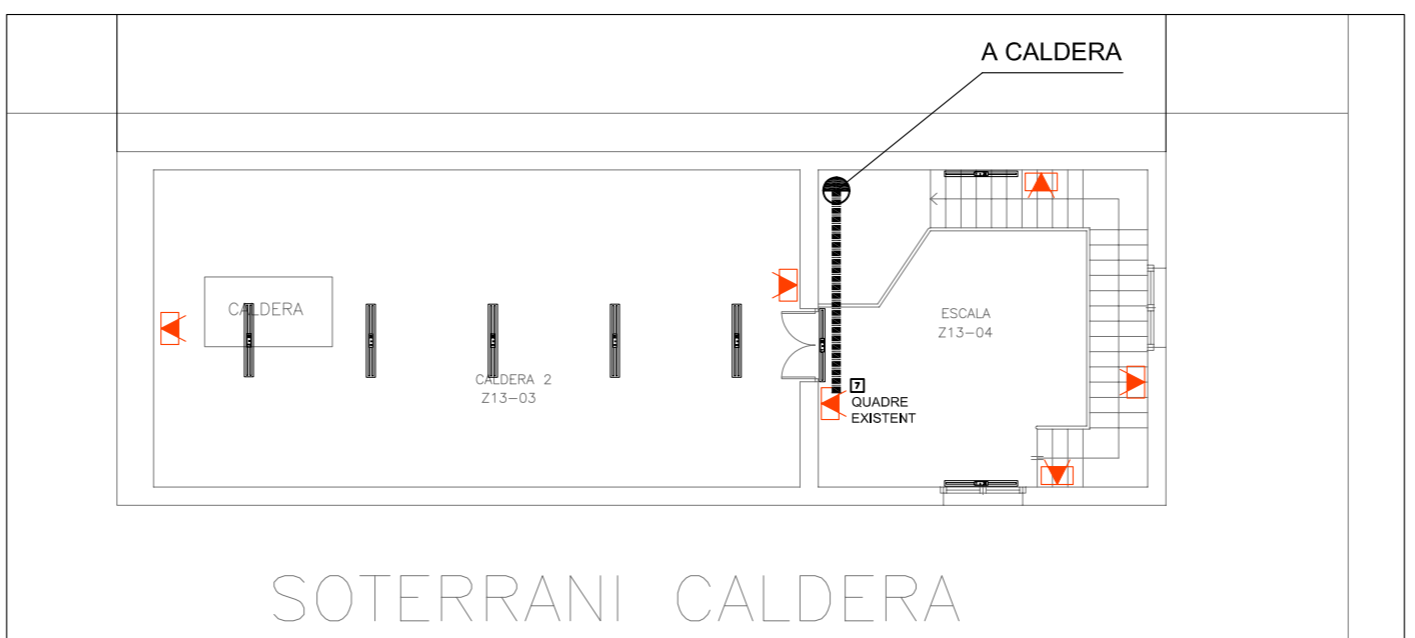

NOM DEL PROJECTE :

STA. PERPETUA DE MOGUDA - EL CASTELL

PLÀNOL : ESCALA : NÚM. PLÀNOL

PLÀNOL IL·LUMINACIÓ INTERIOR I DISTRIBUCIÓ 1:125 A1 - 002

PETICIONARI: ADREÇA:

ACCIO SOCIAL I CIUTADANA C. DE GOMIS S/N - STA PERPETUA DE MOGUDA

EL PETICIONARI EL FACULTATIU

GETISA

LLEGGENDA - IL·LUMINACIÓ INTERIOR

	FLUORESCENT 1x18 ESTANC		QUADRE PRINCIPAL
	FLUORESCENT 2x18 ESTANC		SUB QUADRE
	FLUORESCENT 1x36 ESTANC		QUADRE HABITABLE TIPUS 1
	FLUORESCENT 2x36 ESTANC		DETECTOR DE PRESENCIA
	DOWN LIGHTS ESTANC		DETECTOR D'AGUA
	ENDOLLS SIMPLE MONOFASIC		DETECTOR DE GAS
	ENDOLL SIMPLE TRIFASIC		BALÇA
	ENDOLLS DOBLE MONOFASIC		FASADOR
	ENDOLL DOBLE TRIFASIC		CABLE ELÈCTRIC
	TORRE ENDOLLS		SAFATA CABLES ELÈCTRICS
	UP-LIGHT		LUZ D'EMERGENCIA
	DOWN LIGHT		

VER DETALLE 1

VER DETALLE 3 FORJA

P.B.009

P.B.010

P.B.011

P.B.012

P.B.013

BAIXANT A SOTERRANI CALDERA
VER DETALLE 2

A CALDERA
VER DETALLE 2